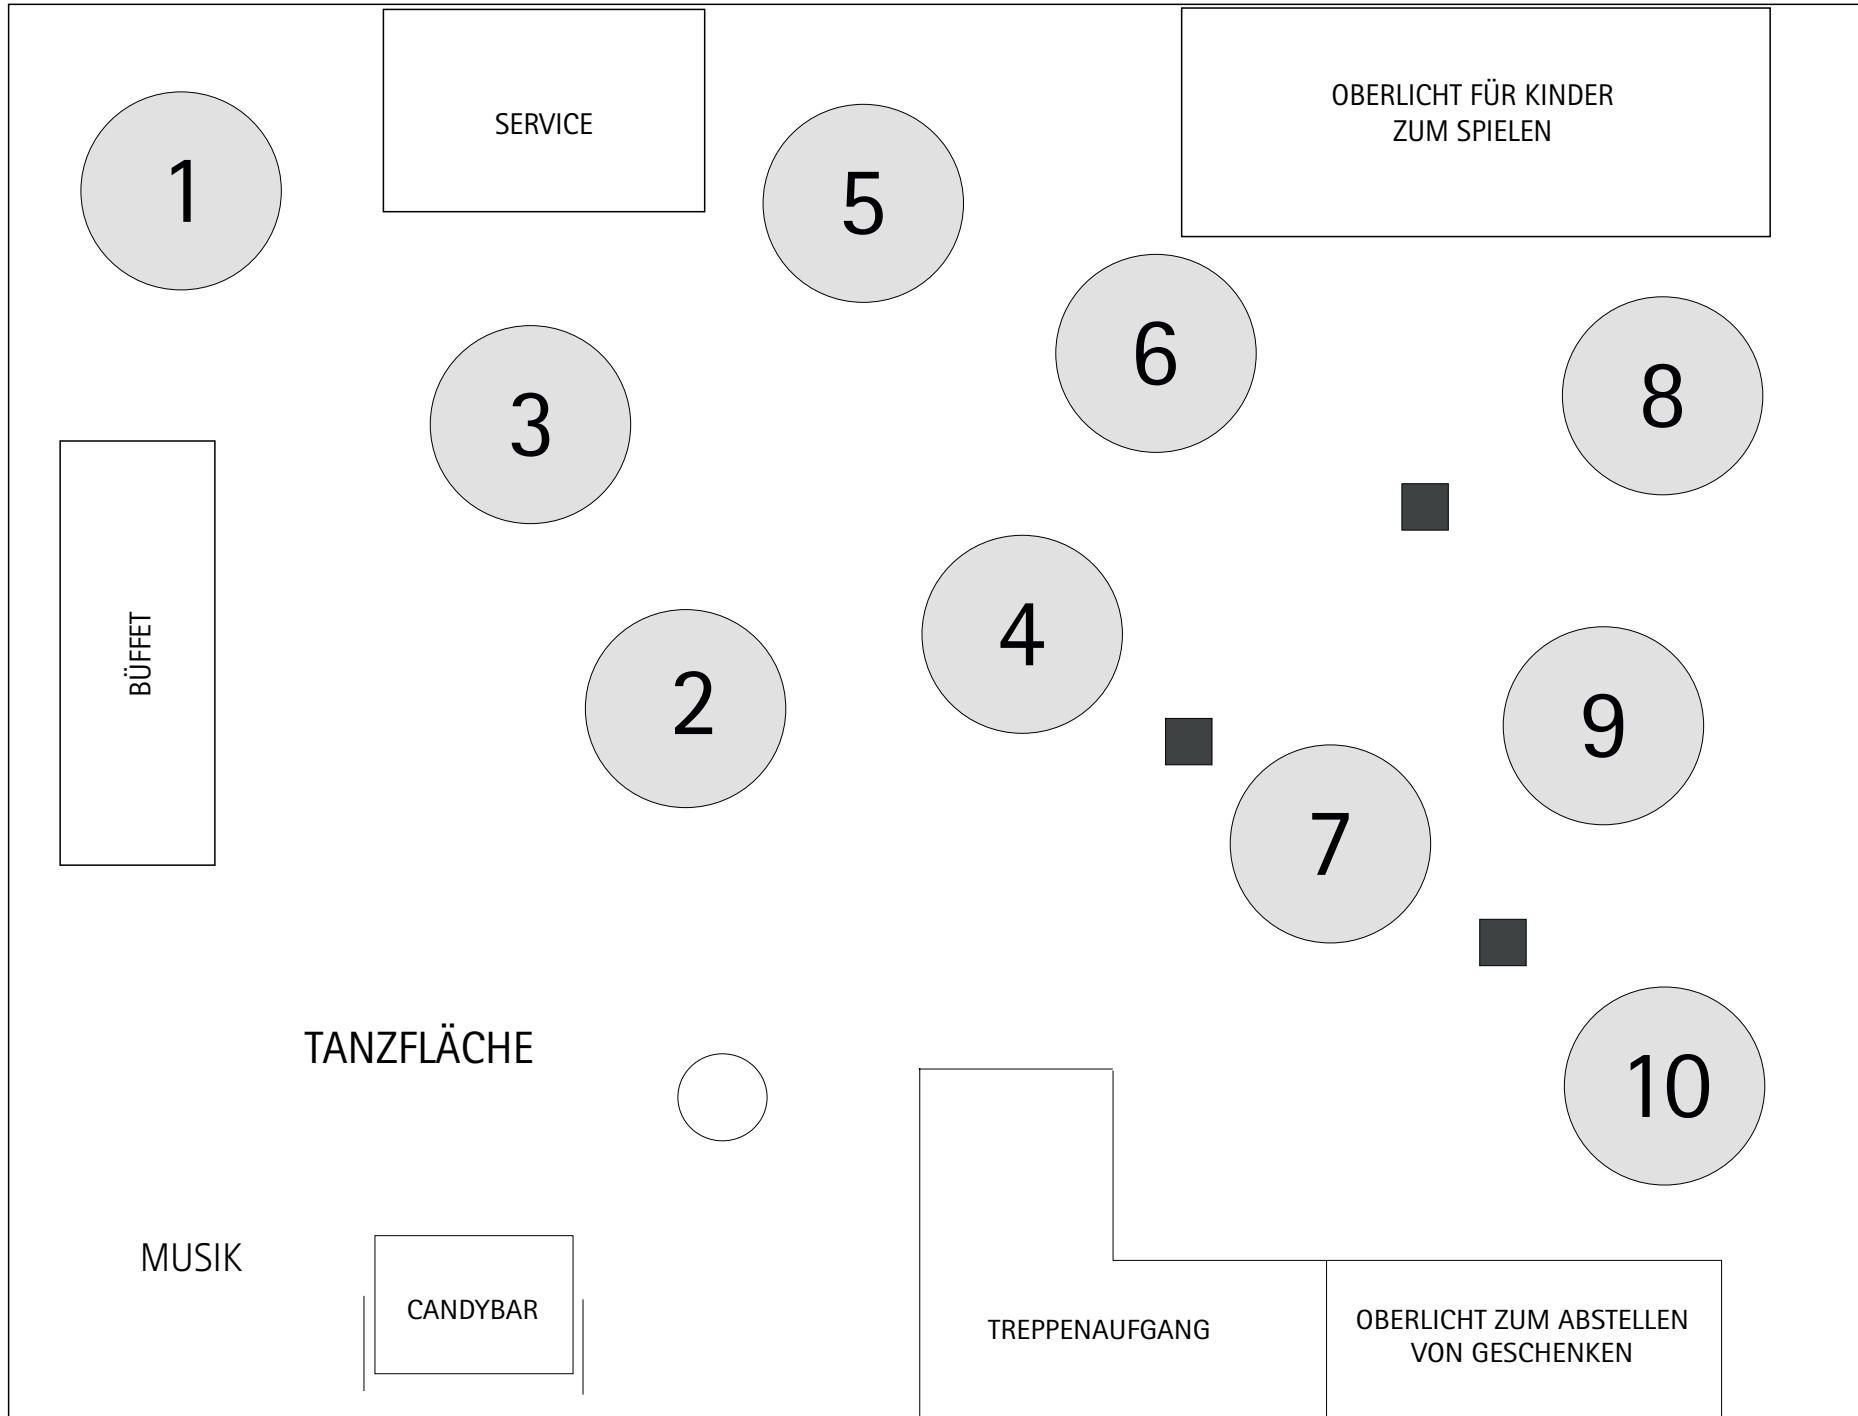

VARIANTE 10 - 10 Tische + Candybar