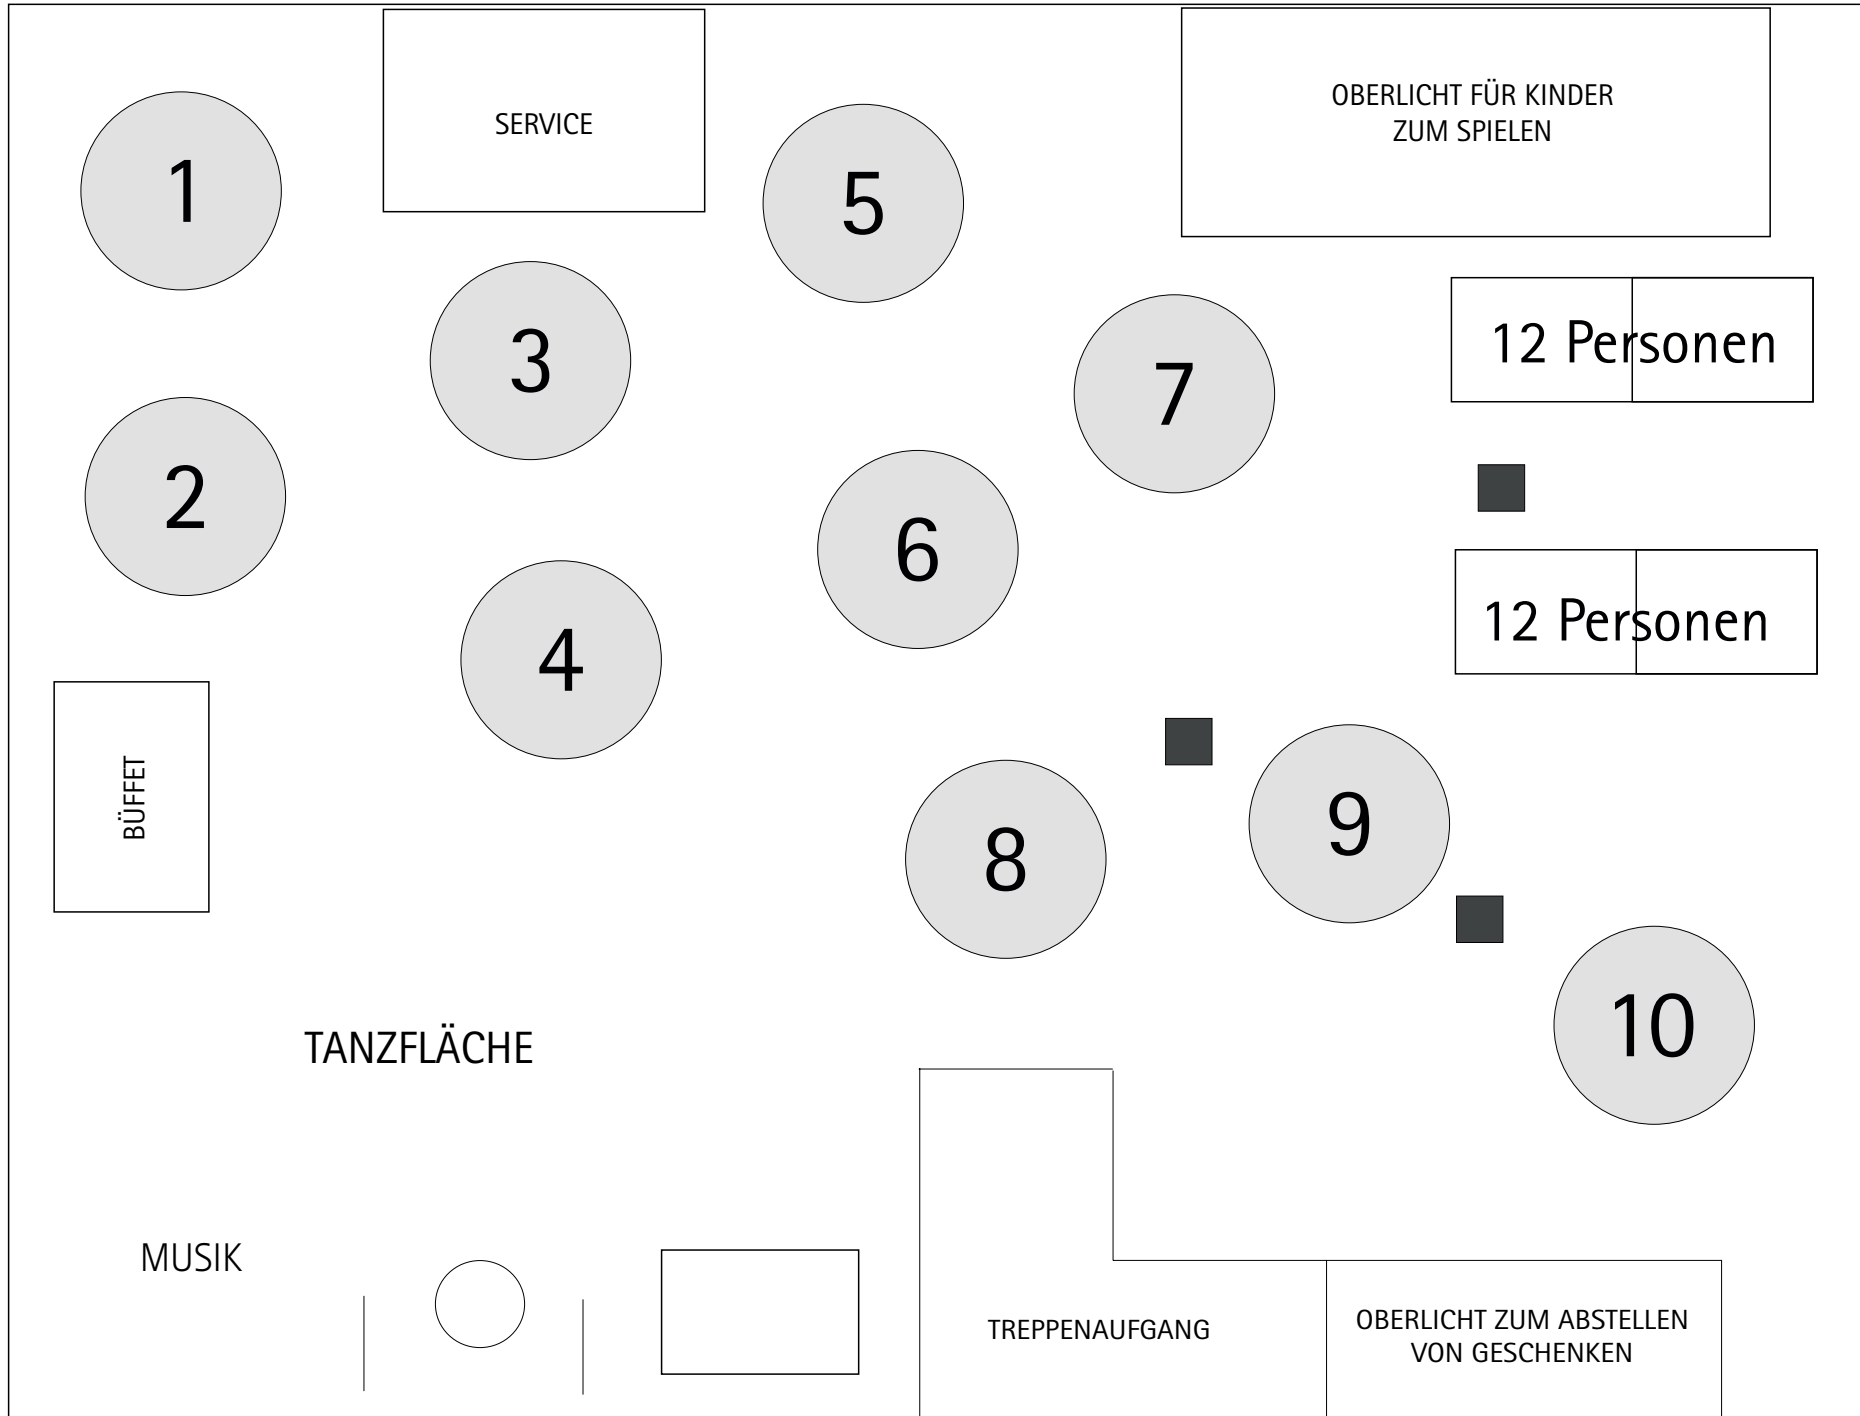

VARIANTE 11 - 10 Tische + Büffet