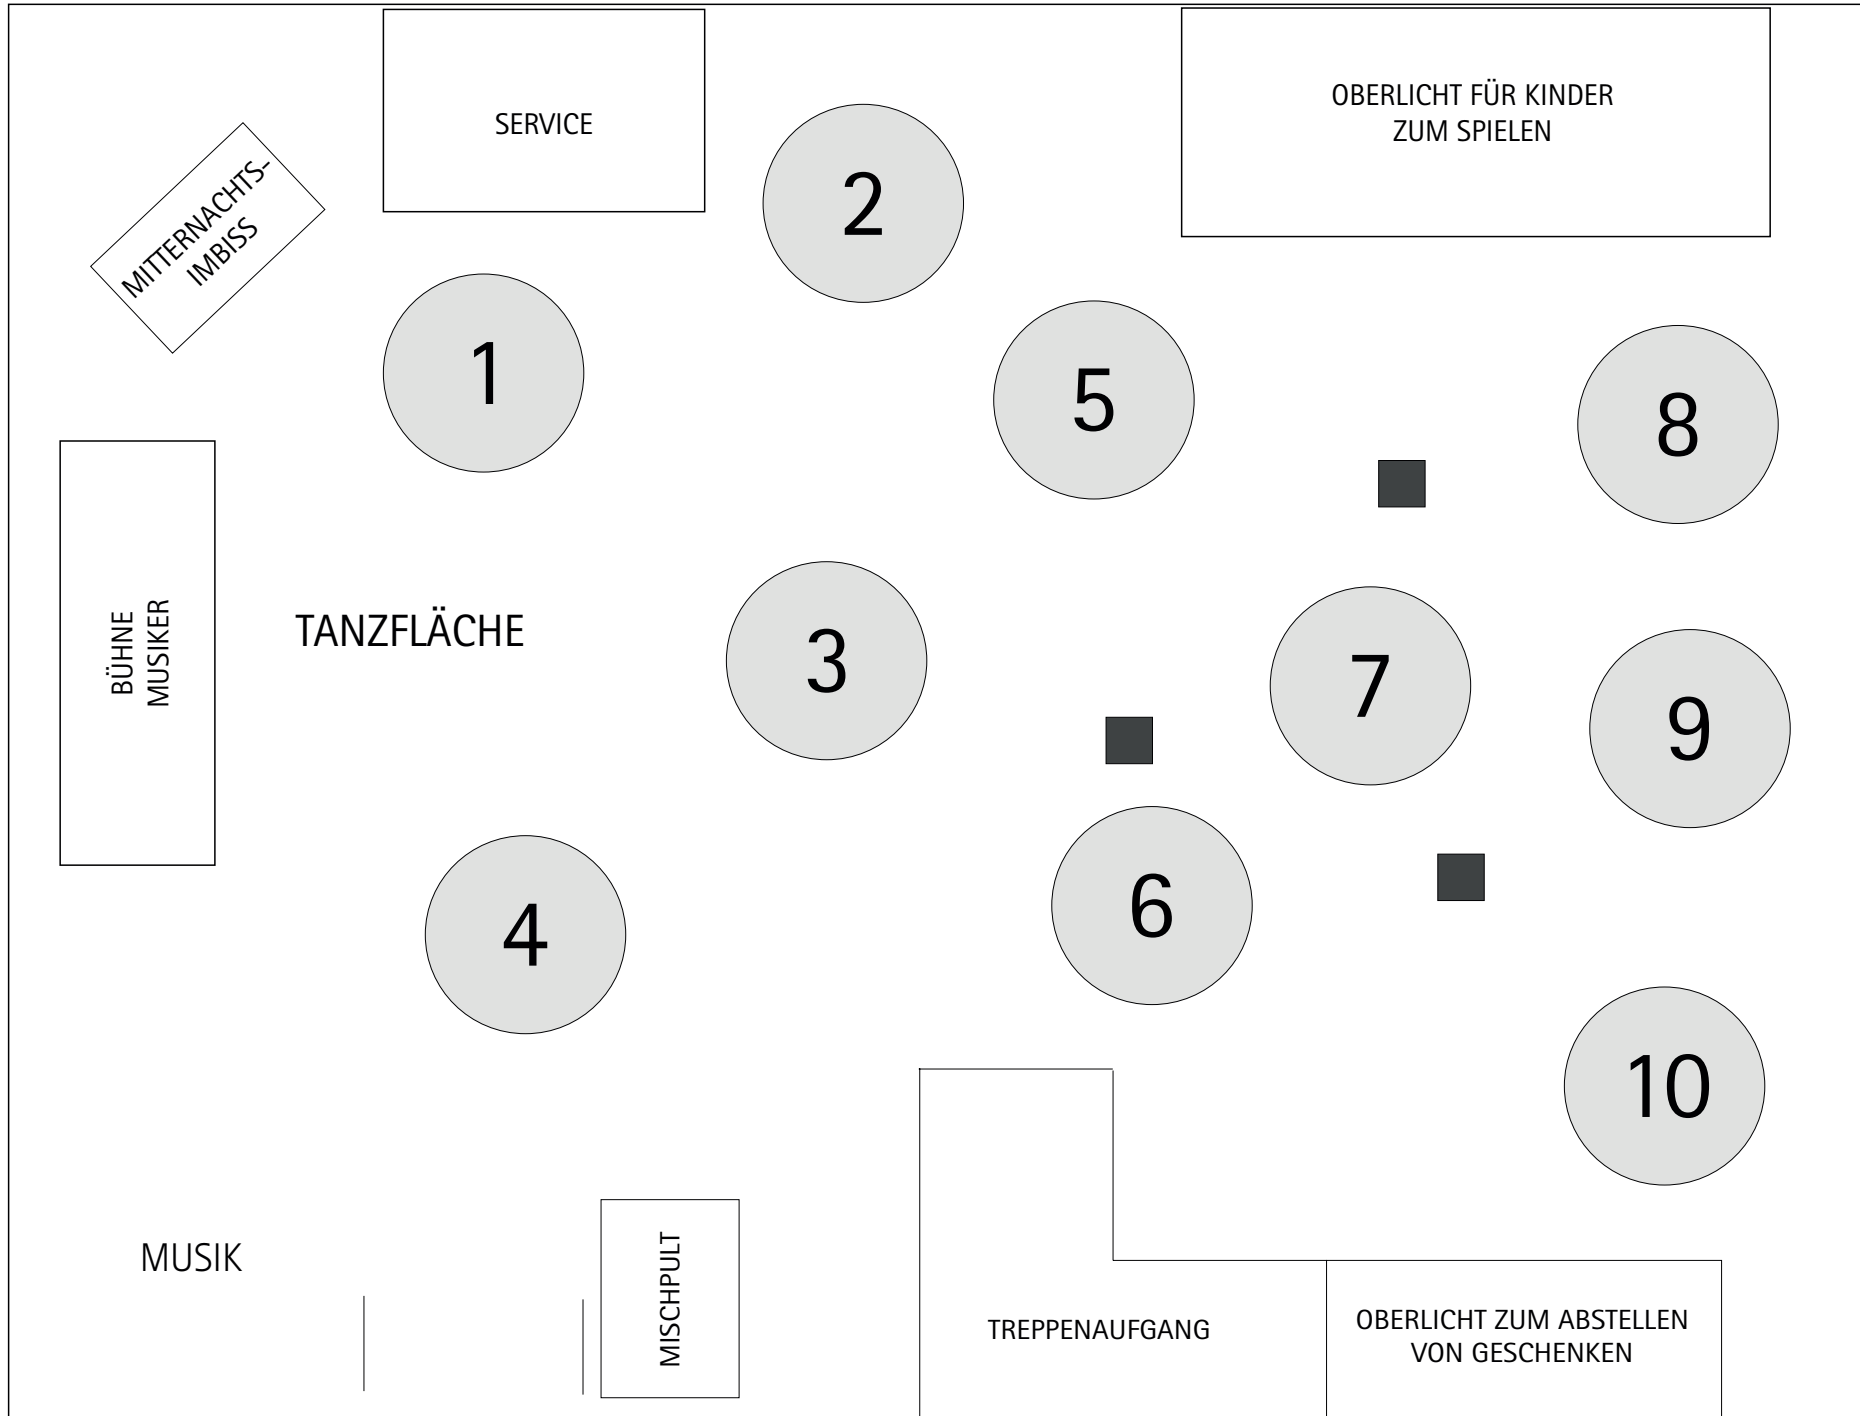

# VARIANTE 8 - 9 Tische plus

WC Herren

WC Damen

# VARIANTE 9 - 10 Tische + Bühne